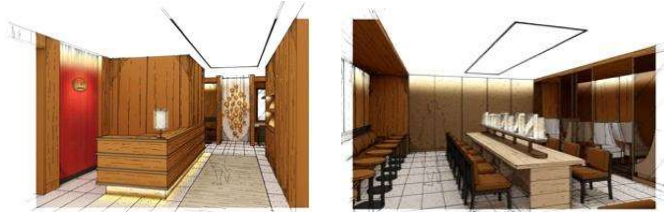

松山空港 サクララウンジ
リニューアルオープンのご案内

7月18日リニューアルオープン！
上質で洗練された「日本のたたまい」でお寛ぎください。

*イメージ

■リニューアルオープン日：7月18日(水) 6:45~

ポイント

- ・日本の素材の風合を取り入れ、現代的にアレンジ
- ・愛媛県の素材や伝統工芸を用いた空間づくり
- ・座席数が拡大 ・全席充電用電源配備