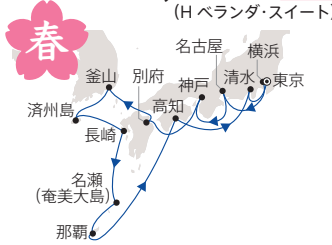

セブンシーズ エクスプローラー 2023

洋上のゆとりを誇るラグジュアリーな船が日本に寄港。豪華で快適な空間のなかで美食をどうぞ。

- スペシャルティレストランのご利用が無料
- 無制限の寄港地観光
- 無制限のプレミアムドリンク
- 無制限の船内 Wi-Fi ご利用
- 船内のチップ無料
- ランドリーサービス無料 など

● Ship Data

総トン数：55,254トン
全長：224メートル
全幅：31メートル
就航：2016年
乗客定員：750名
乗組員数：552名

2023年3月14日(火)～3月28日(火)
2023年4月11日(火)～4月25日(火)
クルーズ代金 **\$10,699**～ **14泊**
(H ベランダ・スイート)

日次	月日	曜日	寄港地	国名
1	3/14	4/11 (火)	東京	日本
2	3/15	4/12 (水)	名古屋	日本
3	3/16	4/13 (木)	神戸	日本
4	3/17	4/14 (金)	神戸	日本
5	3/18	4/15 (土)	別府	日本
6	3/19	4/16 (日)	クルーズ(関門海峡)	
7	3/20	4/17 (月)	釜山	韓国
8	3/21	4/18 (火)	済州島	韓国
9	3/22	4/19 (水)	長崎	日本
10	3/23	4/20 (木)	名瀬(奄美大島)	日本
11	3/24	4/21 (金)	那覇	日本
12	3/25	4/22 (土)	クルーズ	
13	3/26	4/23 (日)	高知	日本
14	3/27	4/24 (月)	清水	日本
15	3/28	4/25 (火)	横浜	日本