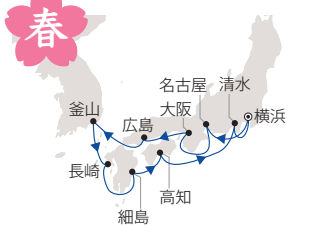

日次	月日	寄港地	国名
1	4/ 2(日)	横浜	日本
2	4/ 3(月)	清水	日本
3	4/ 4(火)	神戸	日本
4	4/ 5(水)	神戸	日本
5	4/ 6(木)	広島	日本
6	4/ 7(金)	釜山	韓国
7	4/ 8(土)	長崎	日本
8	4/ 9(日)	細島	日本
9	4/10(月)	高知	日本
10	4/11(火)	名古屋	日本
11	4/12(水)	横浜	日本

2023年4月12日(水)～4月22日(土)
クルーズ代金 **$3,999**～ **10泊**
(G インサイド)