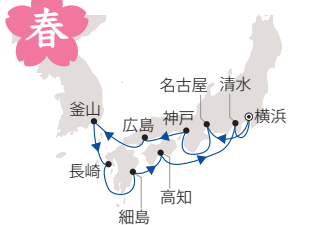

● Ship Data

総トン数：32,277トン
全長：181メートル
全幅：25メートル
就航：2020年6月(改装)
乗客定員：684名
乗組員数：400名

2023年3月23日(木)～4月2日(日)
クルーズ代金 **$3,949**～ **10泊**
(G インサイド)